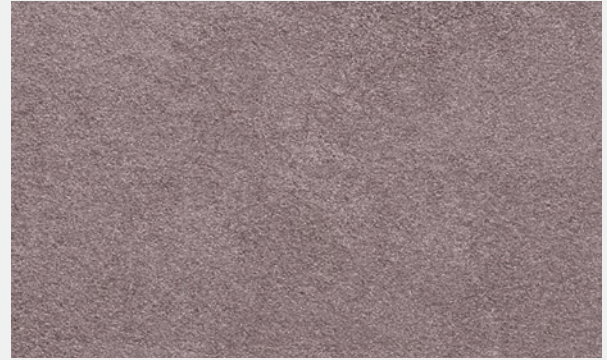

A306 - ALESSANDRIA